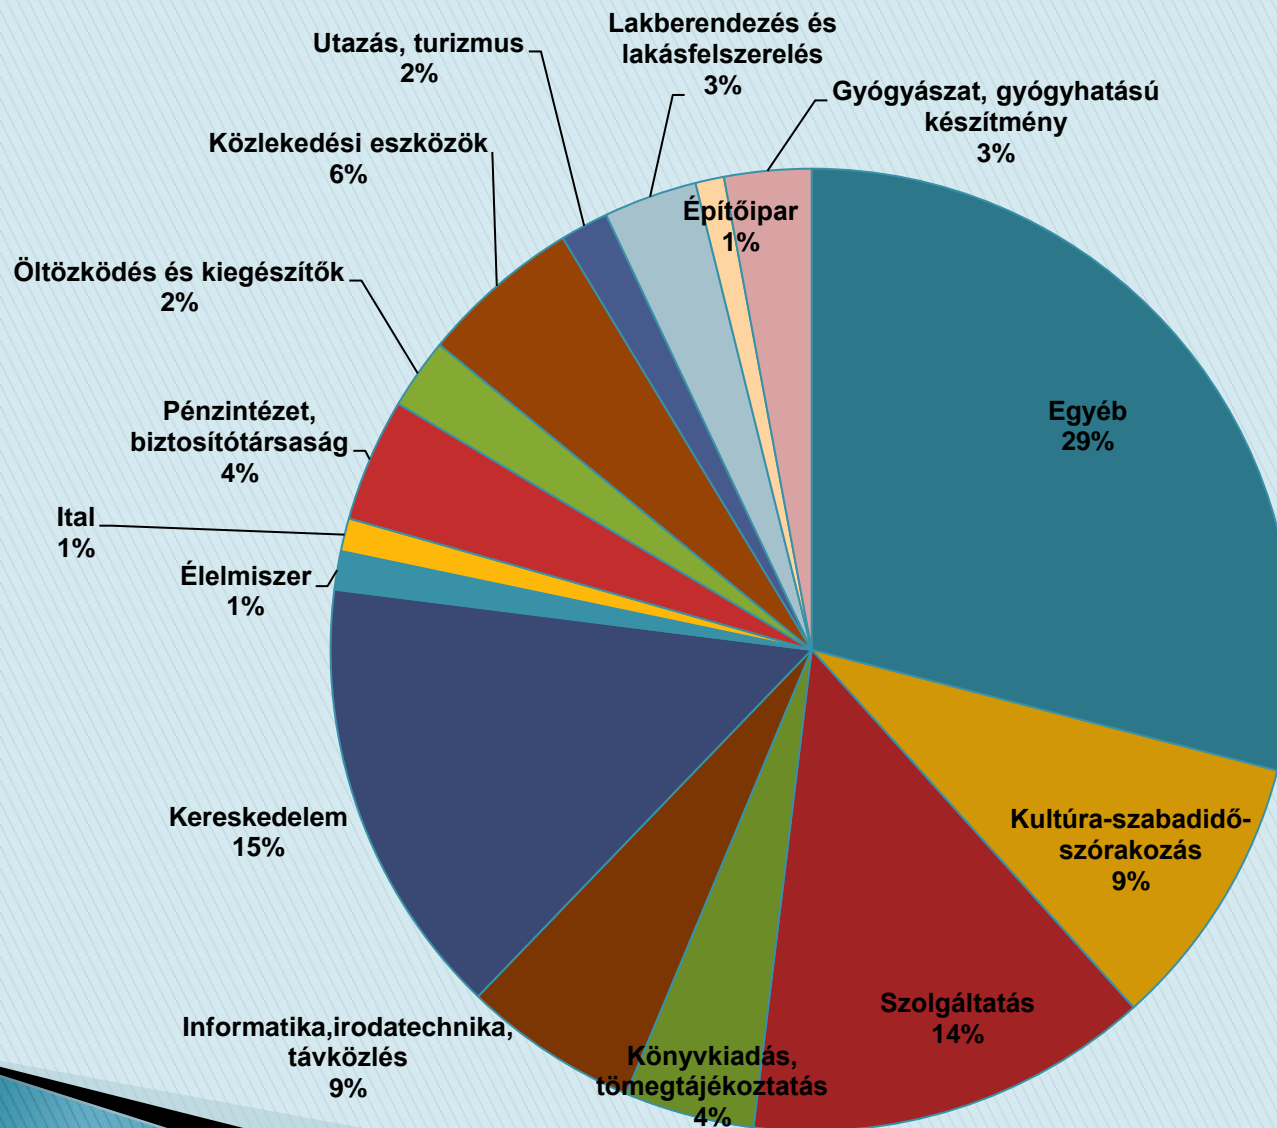

# Óriásplakátok

BB (standard, rollup, prizma, avenir, stb)

**2019. január-december**

# Köztéri hirdető felületek (2019. december /db)

## Magyarország

**23 991 felület**

# Szektorok aránya (2019. január-december ; felület)

A legnagyobb 15 szektor