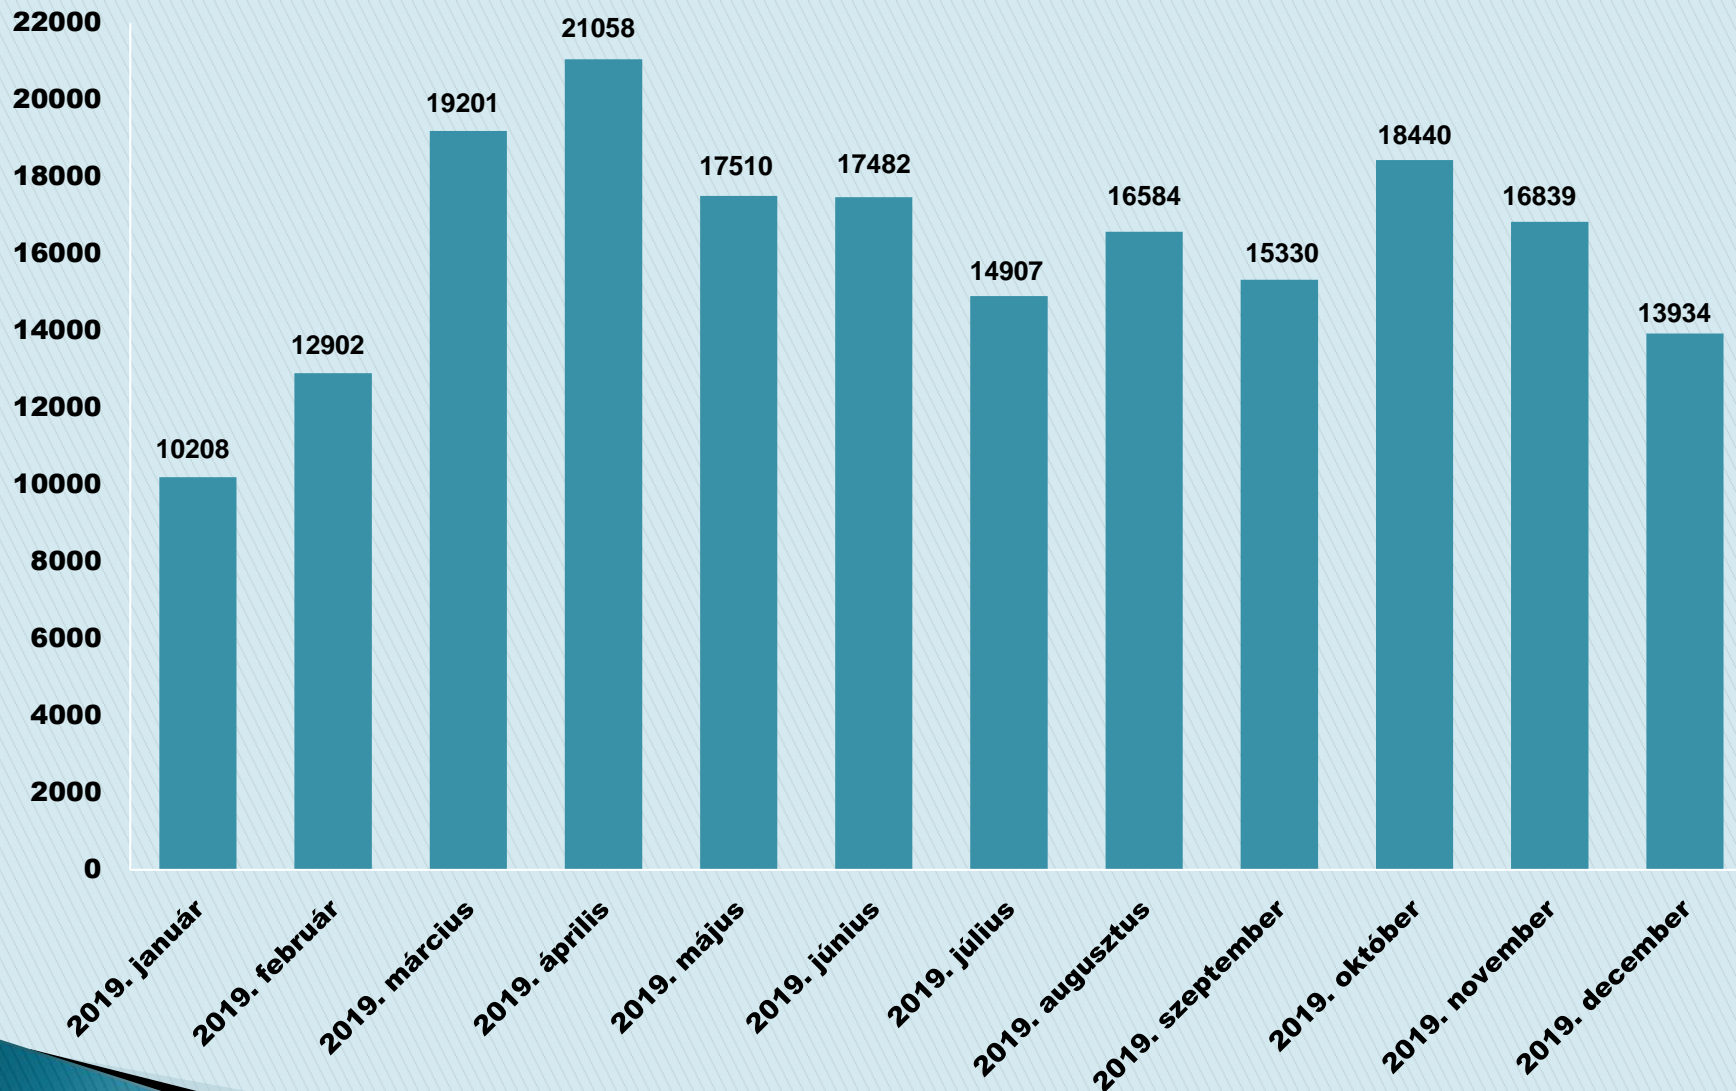

## Magyarország

**23 991 felület**

# Szektorok aránya (2019. január-december ; felület)

A legnagyobb 15 szektor

# Eladott felületek mennyiségének változása (óriásplakát; 2019. január-december ; felület)

# Szektorok aránya (2019. január- december ; felület)

A legnagyobb 15 szektor