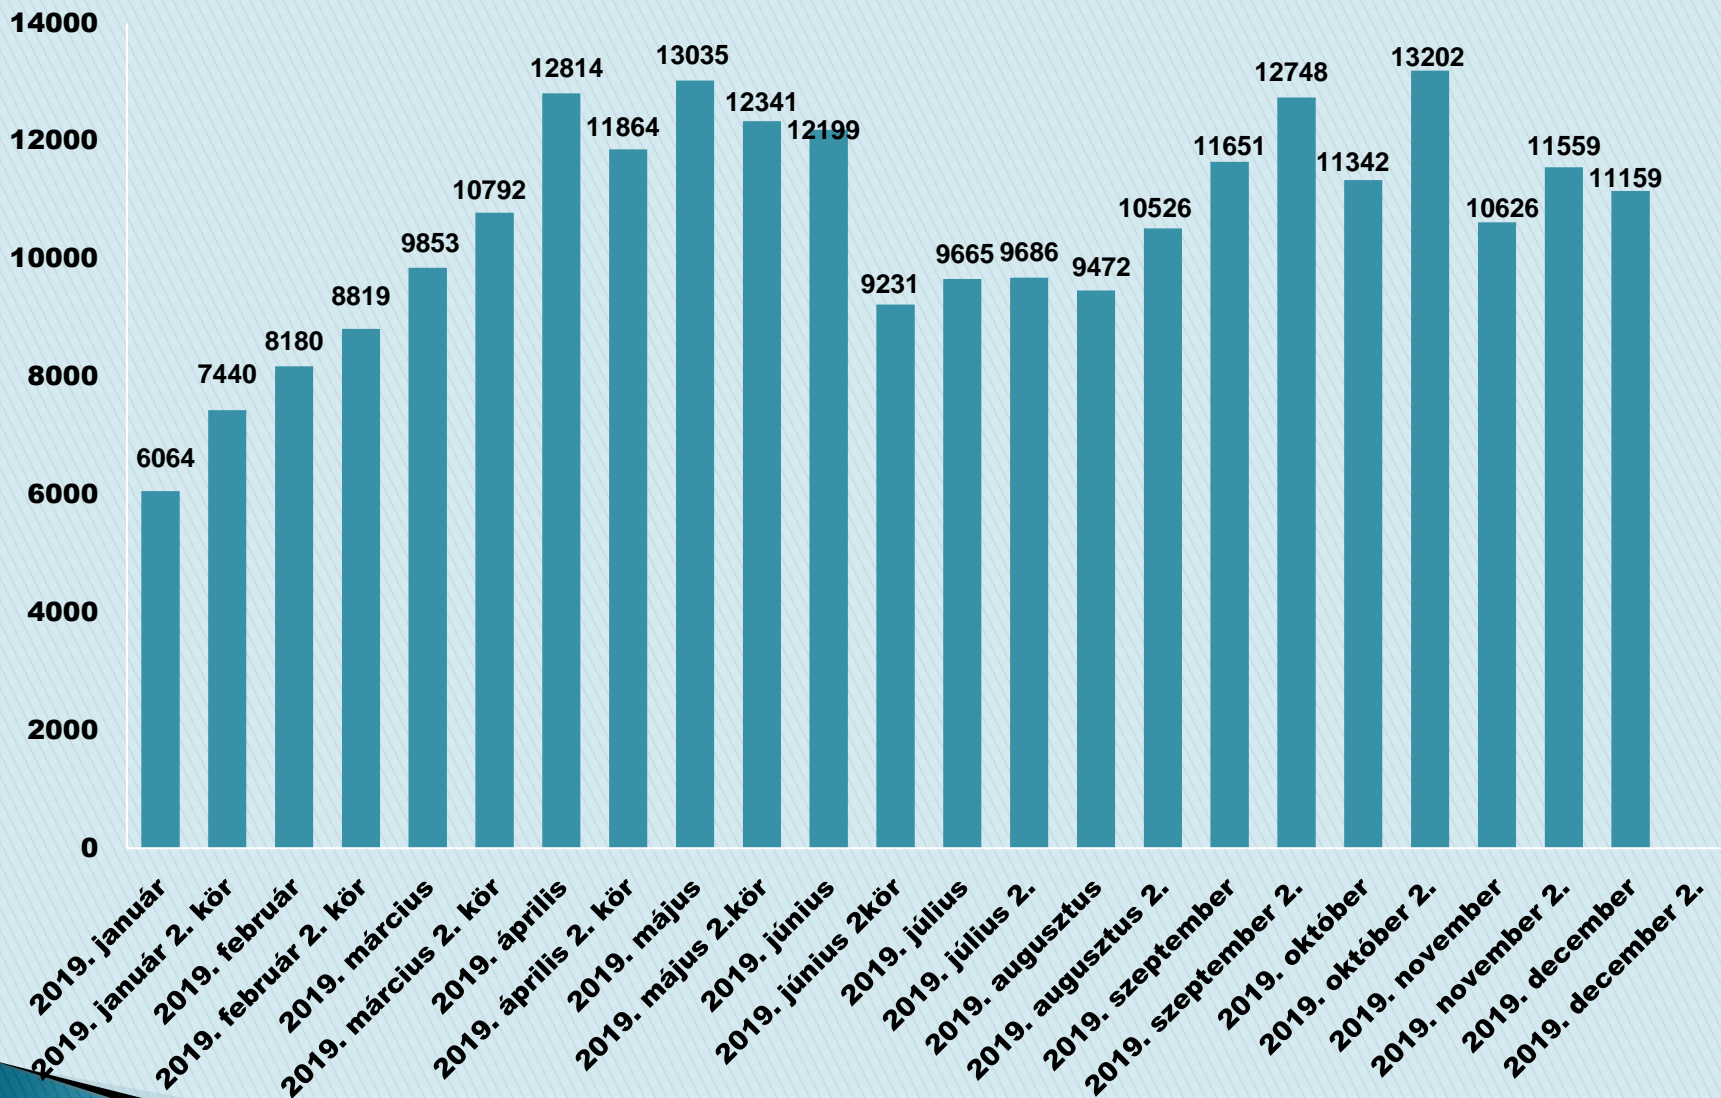

Eladott felületek mennyiségének változása (citylight; 2019. január-december ; felület)

Citylight = citylight, midilight, pillar, ragasztott