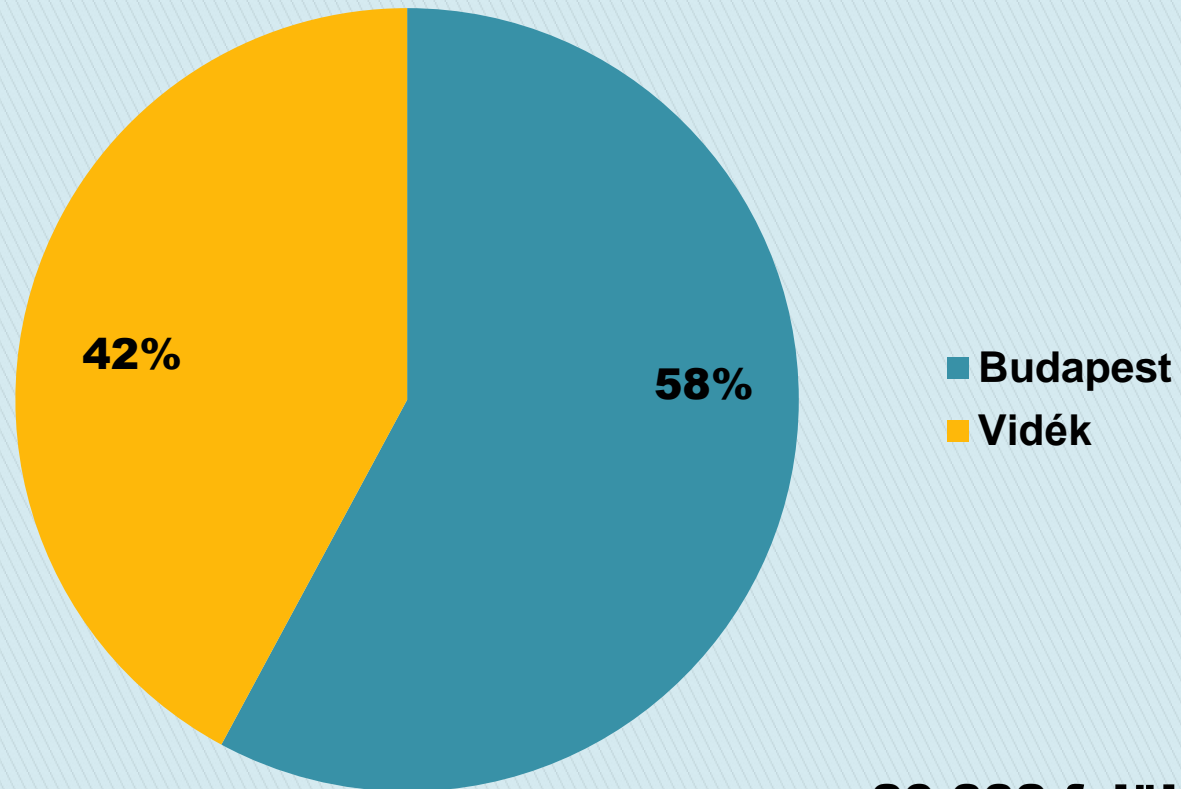

Köztéri hirdető felületek (2019. december /db)

Magyarország

20 332 felület