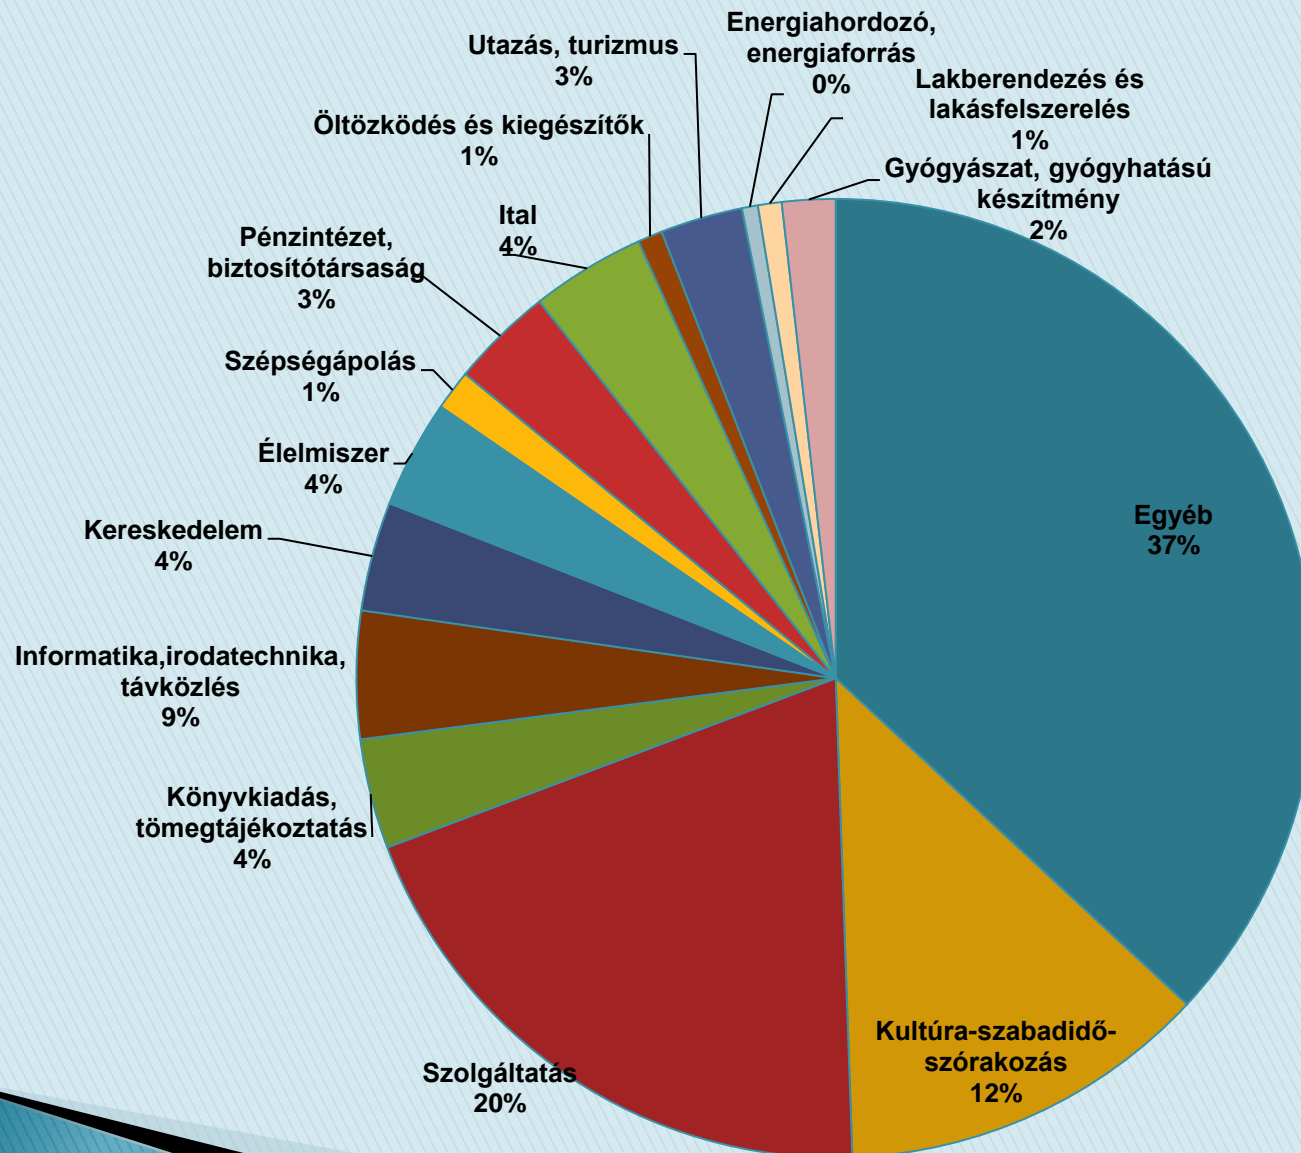

# Citylightok

CL (standard, rollup, DCL, hirdetőoszlop stb.)

**2019. január-december**

# Köztéri hirdető felületek (2019. december /db)

## Magyarország

**20 332 felület**

# Szektorok aránya (2019. január- december ; felület)

A legnagyobb 15 szektor