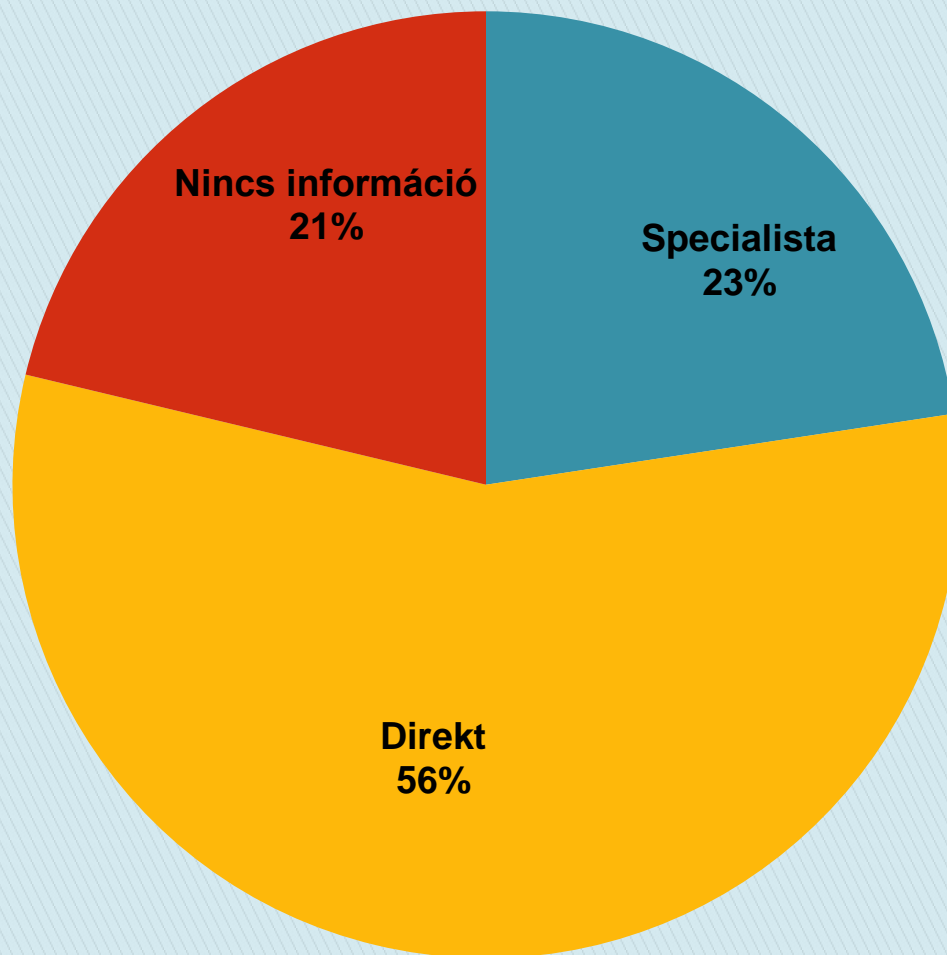

Értékesítési csatornák

(óriásplakát; 2022. január - december; eladott felület)