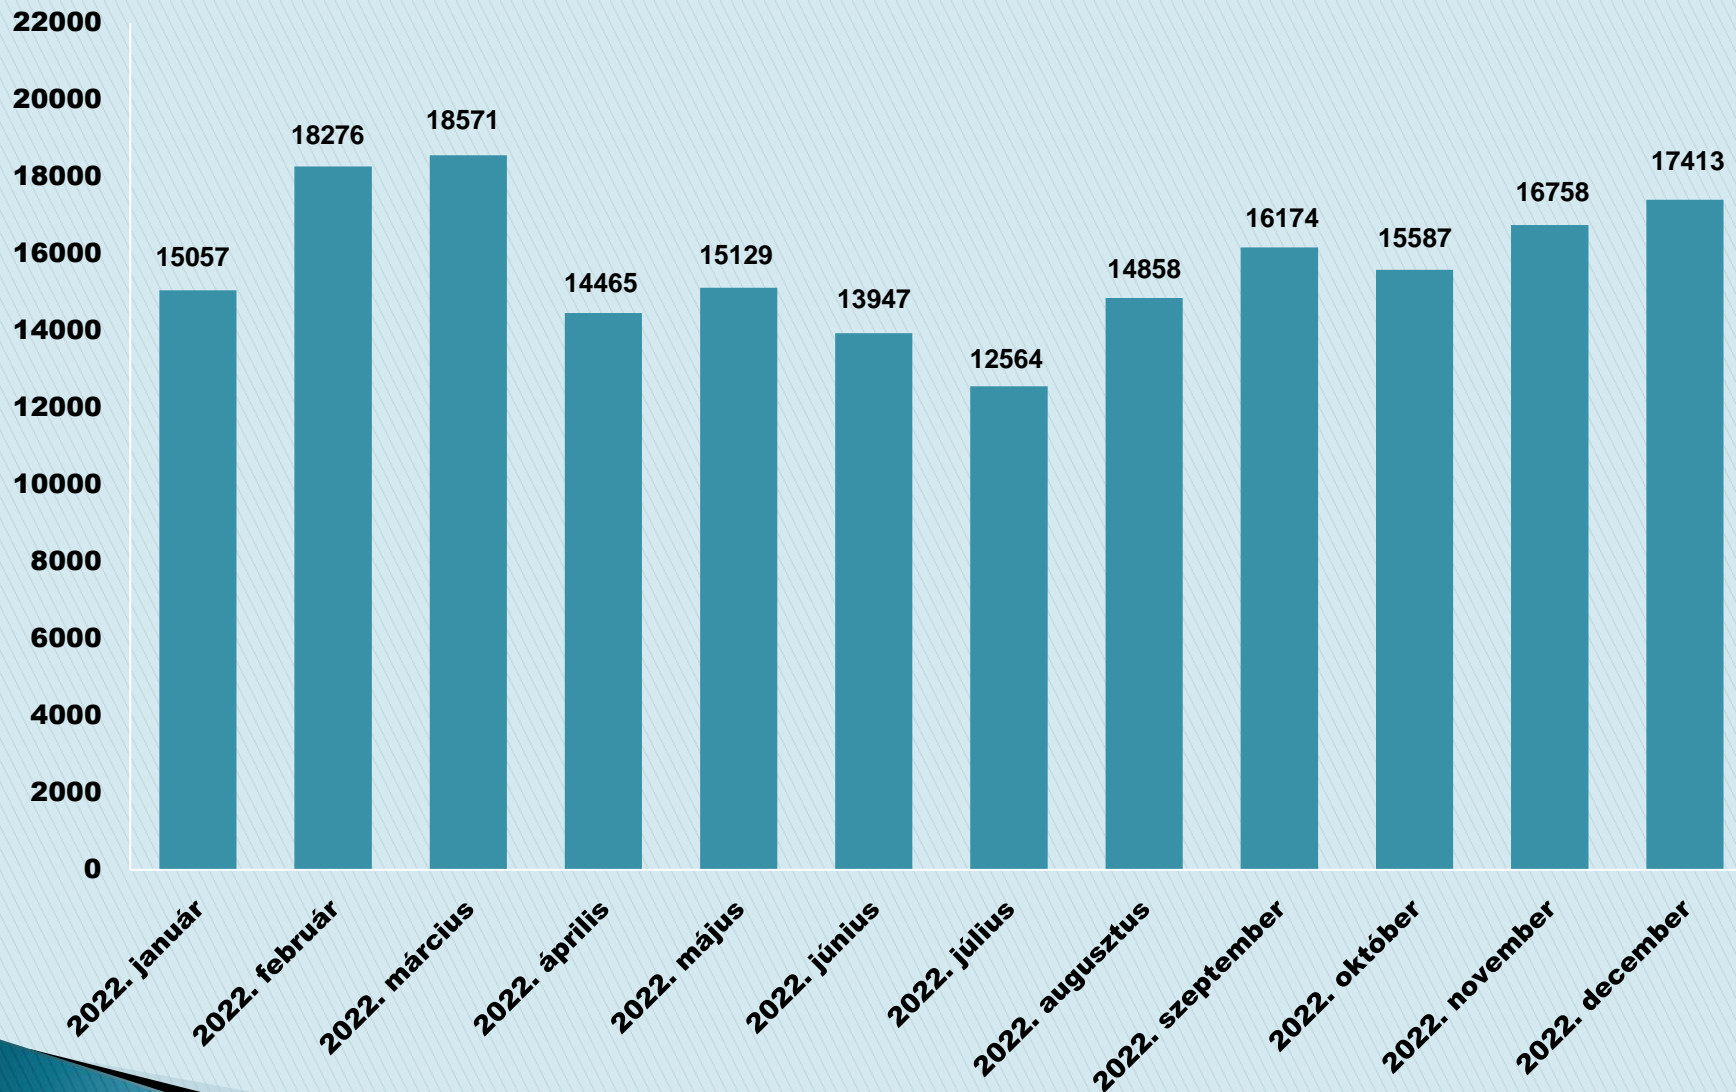

Közterület

2022. január - december

Felület típusok (2022. December /db)

Szektorok aránya (2022. január - december; felület)

A legnagyobb 15 szektor

Eladott felületek mennyiségének változása (óriásplakát; 2022. január - december; felület)

Óriásplakát = euroBB, avenir, magnum, backlight

Eladott felületek mennyiségének változása (citylight; 2022. január - december; felület)

Értékesítési csatornák

(minden felület; 2022. január - december; eladott felület)

Értékesítési csatornák

(óriásplakát; 2022. január - december; eladott felület)

Értékesítési csatornák

(citylight; 2022. január - december; eladott felület)