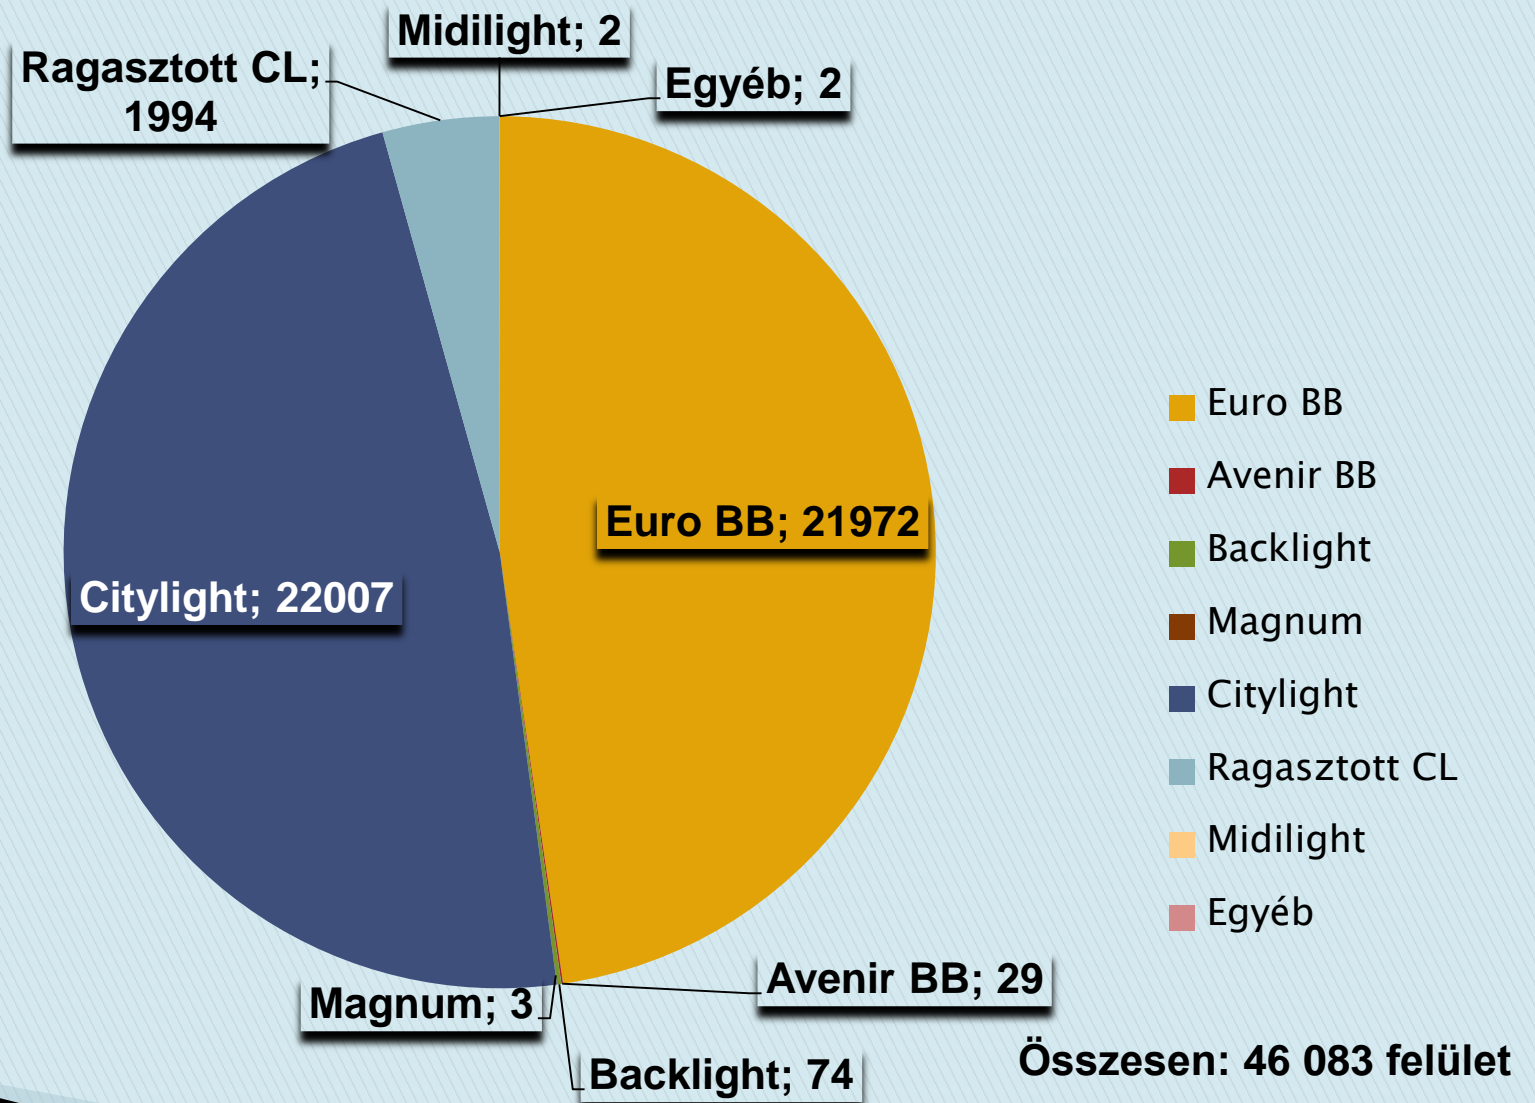

Közterület

2022. január - december

Felület típusok (2022. December /db)

Szektorok aránya (2022. január - december; felület)

A legnagyobb 15 szektor

Eladott felületek mennyiségének változása (óriásplakát; 2022. január - december; felület)

Óriásplakát = euroBB, avenir, magnum, backlight

Eladott felületek mennyiségének változása (citylight; 2022. január - december; felület)

Értékesítési csatornák

(minden felület; 2022. január - december; eladott felület)

Értékesítési csatornák

(óriásplakát; 2022. január - december; eladott felület)

Értékesítési csatornák

(citylight; 2022. január - december; eladott felület)