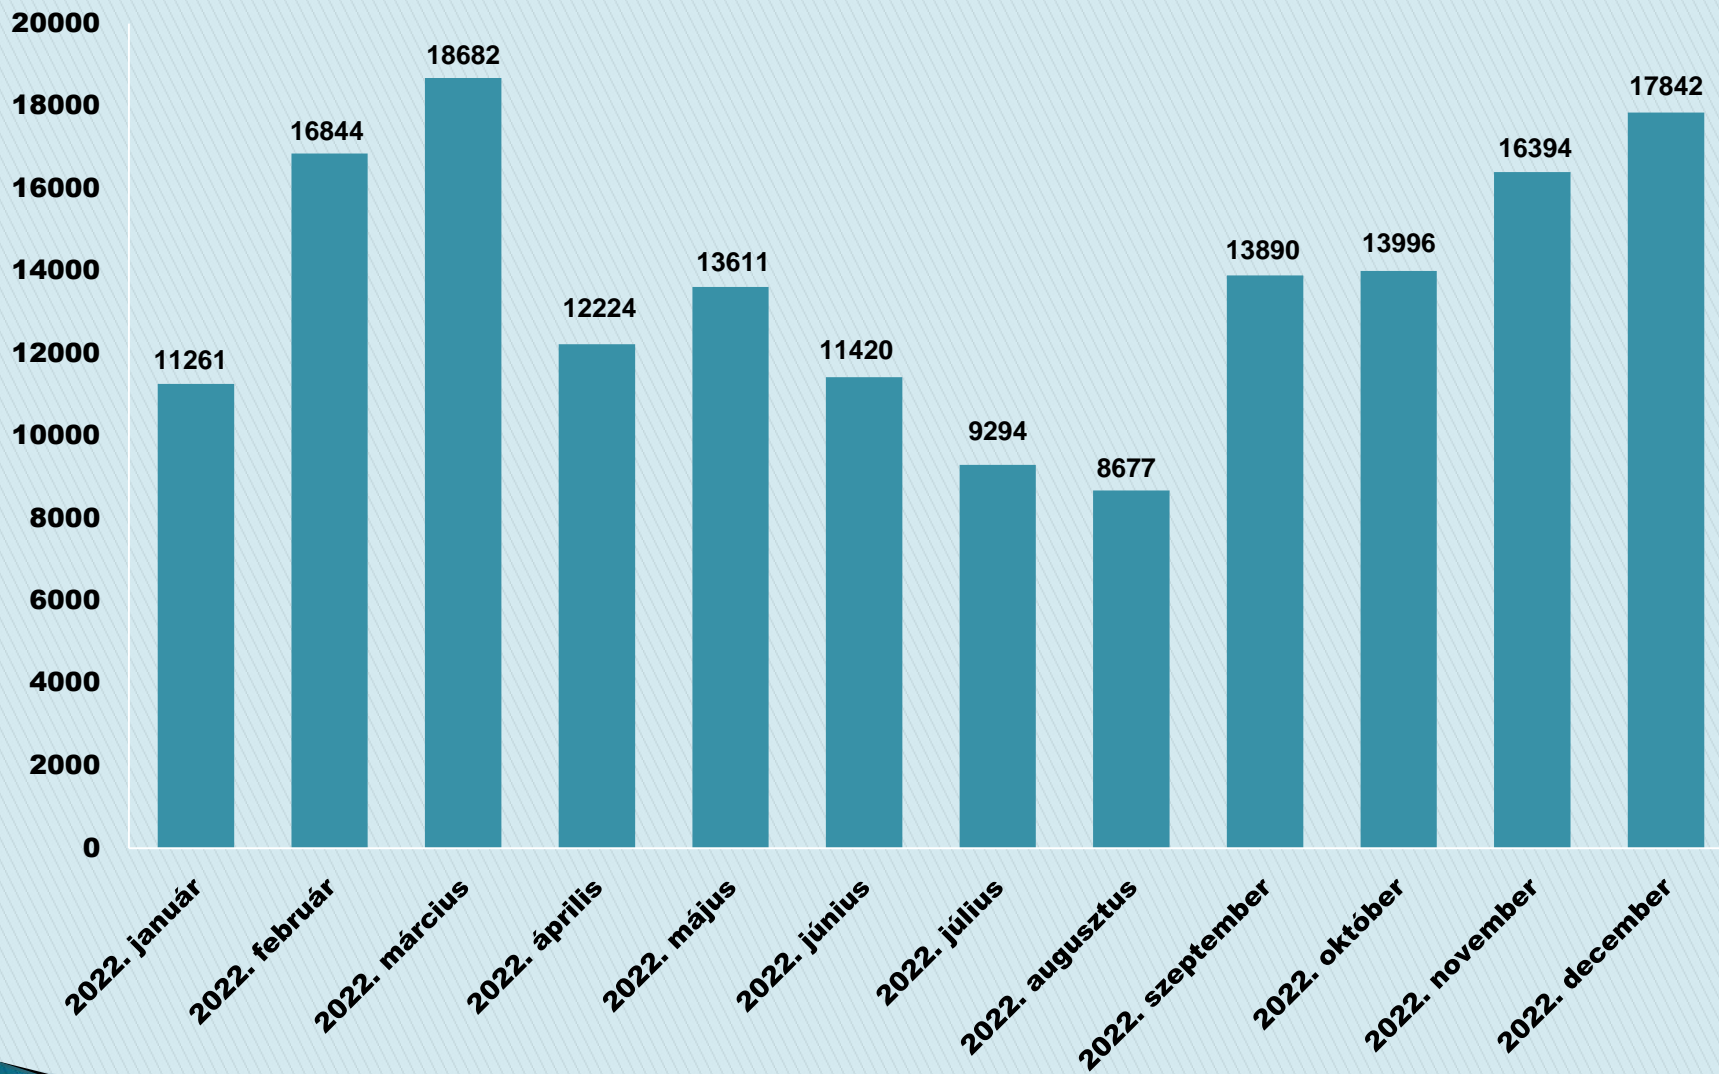

Közterület

2022. január - december

Felület típusok (2022. December /db)

Szektorok aránya (2022. január - december; felület)

A legnagyobb 15 szektor

Eladott felületek mennyiségének változása (óriásplakát; 2022. január - december; felület)

Óriásplakát = euroBB, avenir, magnum, backlight

Eladott felületek mennyiségének változása (citylight; 2022. január - december; felület)

Értékesítési csatornák

(minden felület; 2022. január - december; eladott felület)

Értékesítési csatornák

(óriásplakát; 2022. január - december; eladott felület)

Értékesítési csatornák

(citylight; 2022. január - december; eladott felület)