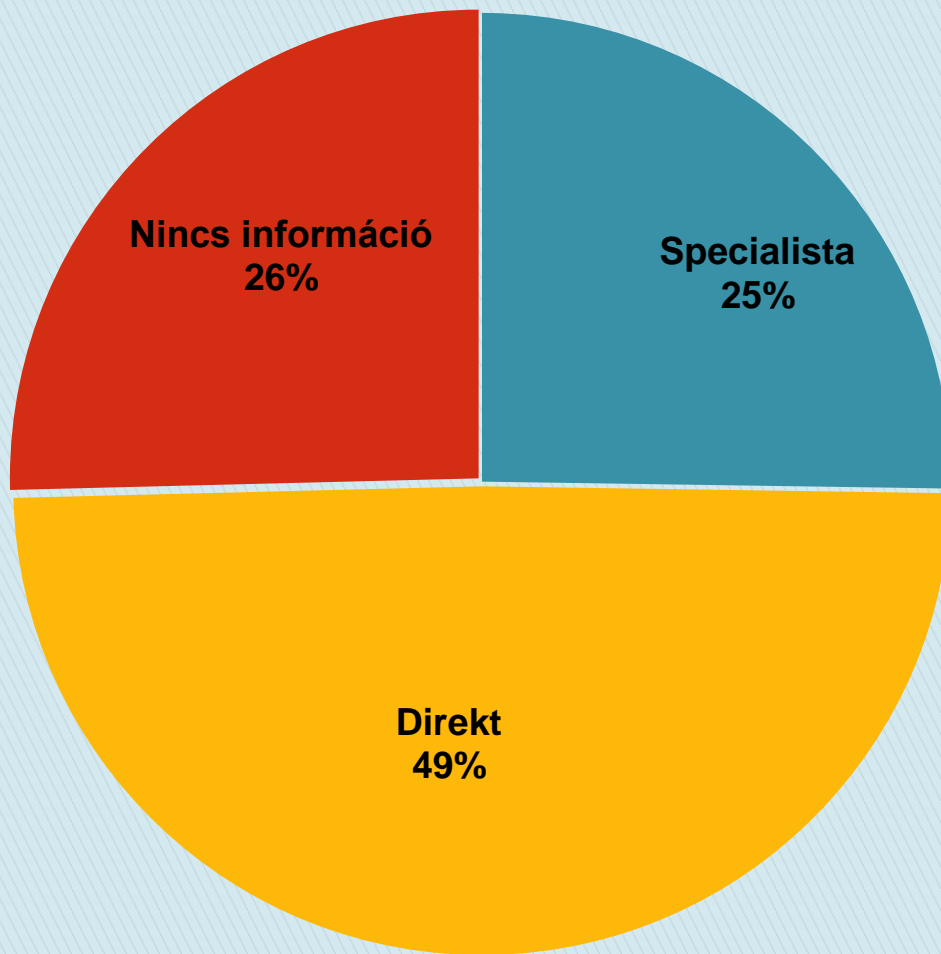

Közterület

2022. január - december

Felület típusok (2022. December /db)

Szektorok aránya (2022. január - december; felület)

A legnagyobb 15 szektor

Eladott felületek mennyiségének változása (óriásplakát; 2022. január - december; felület)

Óriásplakát = euroBB, avenir, magnum, backlight

Eladott felületek mennyiségének változása (citylight; 2022. január - december; felület)

Értékesítési csatornák

(minden felület; 2022. január - december; eladott felület)