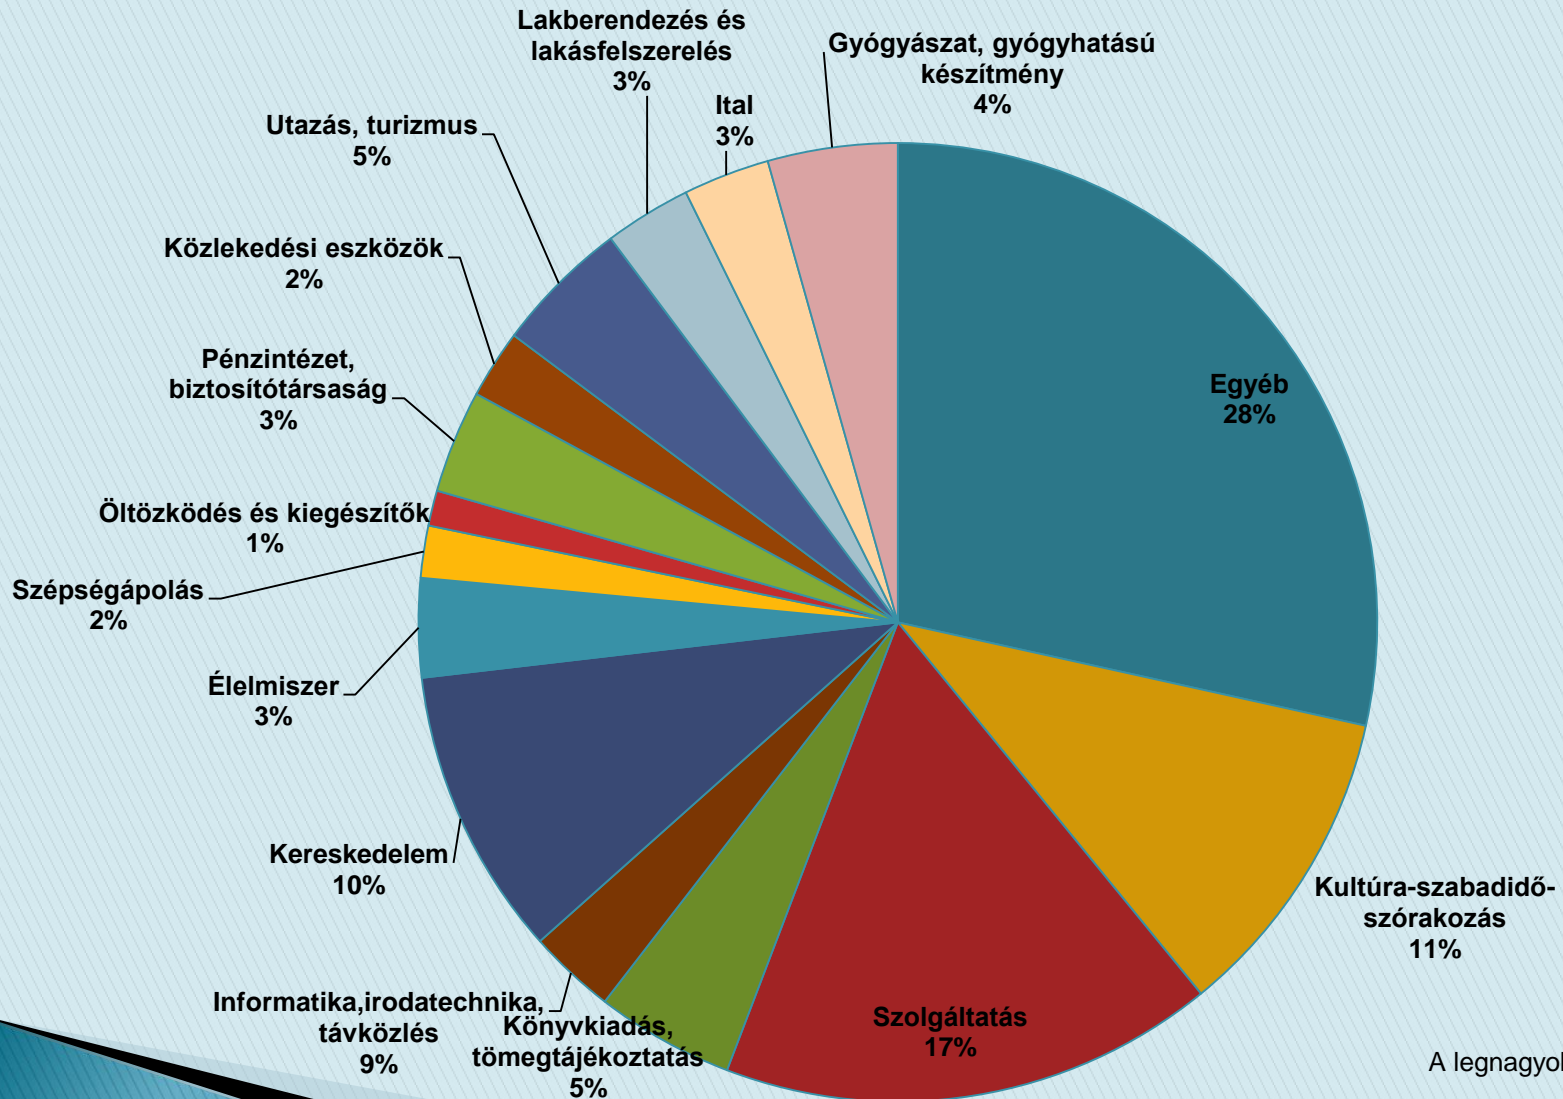

Közterület

2022. január - december

Felület típusok (2022. December /db)

Szektorok aránya (2022. január - december; felület)

A legnagyobb 15 szektor

Eladott felületek mennyiségének változása (óriásplakát; 2022. január - december; felület)

Óriásplakát = euroBB, avenir, magnum, backlight

Eladott felületek mennyiségének változása (citylight; 2022. január - december; felület)

Értékesítési csatornák

(minden felület; 2022. január - december; eladott felület)